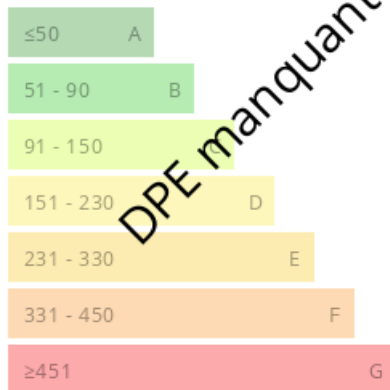

Consommations énergétiques

Logement économe

Logement énergivore (kWh/m².an)

Émission de gaz à effet de serre

Faible émission de GES

Forte émission de GES (kg CO₂/m².an)